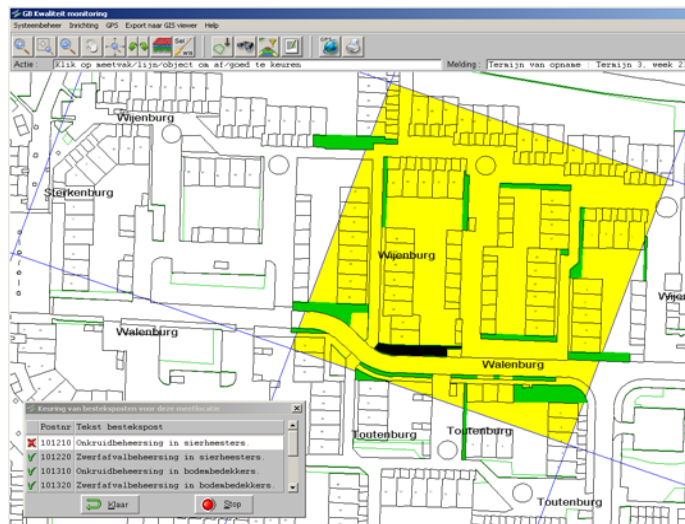

# GB Bestekcontrole

software voor controle  
van verrichte  
bestekwerkzaamheden

Wanneer u een RAW-bestek aan een aannemer gunt dan zal het werk ook gecontroleerd moeten worden volgens de RAW-systematiek.

In samenwerking met de firma 'Alles over Groenbeheer' heeft Groenestein Beheersoftware hiervoor het programma 'GB Bestekcontrole' ontwikkeld. Met deze applicatie kunt u snel en doeltreffend een controle uitvoeren volgens de genoemde RAW-bepalingen.

## Werking

Met dit programma kunt u de keuring van de onderhouden vakken in een grafische omgeving uitvoeren, ondersteund door een GPS-systeem ter plaatsbepaling. Het systeem is conform de CROW-systematiek voor keuring van beeldbestekken opgezet en levert als eindproduct per bestekstermijn een overzicht van betalingen en kortingen.

## Analyse van de gegevens

Het te controleren gebied wordt door het systeem in een meetlocatie-raster verdeeld, waaruit voor elke termijn willekeurig de meetlocaties gekozen worden. De controle vindt plaats per meetvak binnen de meetlocatie. Elk meetvak wordt gekeurd en het resultaat wordt met een enkele muisklik genoteerd. Met GB Bestekcontrole kunt u heel eenvoudig een rapport voor de te betalen bedragen en ook de kortingen per termijn laten aanmaken. GB Bestekcontrole is heel eenvoudig te gebruiken en laat de inspecteur zijn werk bijzonder snel en zonder rekenfouten doen.