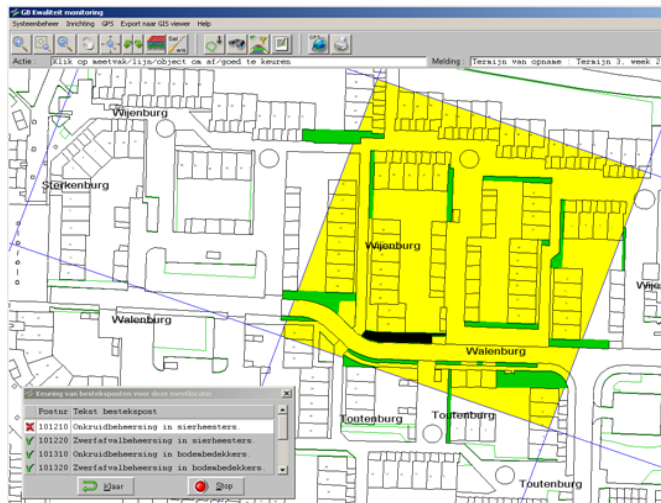

GB Kwaliteitscontrole

software voor controle van verrichte bestekwerkzaamheden

Wanneer u een RAW-bestek aan een aannemer gunt dan zal het werk ook gecontroleerd moeten worden volgens de RAW-systematiek.

In samenwerking met de firma 'Alles over Groenbeheer' heeft Groenestein Beheerssoftware hiervoor het programma 'GB Kwaliteitscontrole' ontwikkeld. Met deze applicatie kunt u snel en doeltreffend een controle uitvoeren volgens de genoemde RAW- bepalingen.

Werking

Met dit programma kunt u de keuring van de onderhouden vakken in een grafische omgeving uitvoeren, ondersteund door een GPS-systeem ter plaatsbepaling. Het systeem is conform de CROW-systematiek voor keuring van beeldbestekken opgezet en levert als eindproduct per bestekstermijn een overzicht van betalingen en kortingen.

Analyse van de gegevens

Het te controleren gebied wordt door het systeem in een meetlocatieraster verdeeld, waaruit voor elke termijn willekeurig de meetlocaties gekozen worden. De controle vindt plaats per meetvak binnen de meetlocatie. Elk meetvak wordt gekeurd en het resultaat wordt met een enkele muisklik genoteerd. Met GB Kwaliteitscontrole kunt u heel eenvoudig een rapport voor de te betalen bedragen en ook de kortingen per termijn laten aanmaken. GB Kwaliteitscontrole is heel eenvoudig te gebruiken en laat de inspecteur zijn werk bijzonder snel en zonder rekenfouten doen.